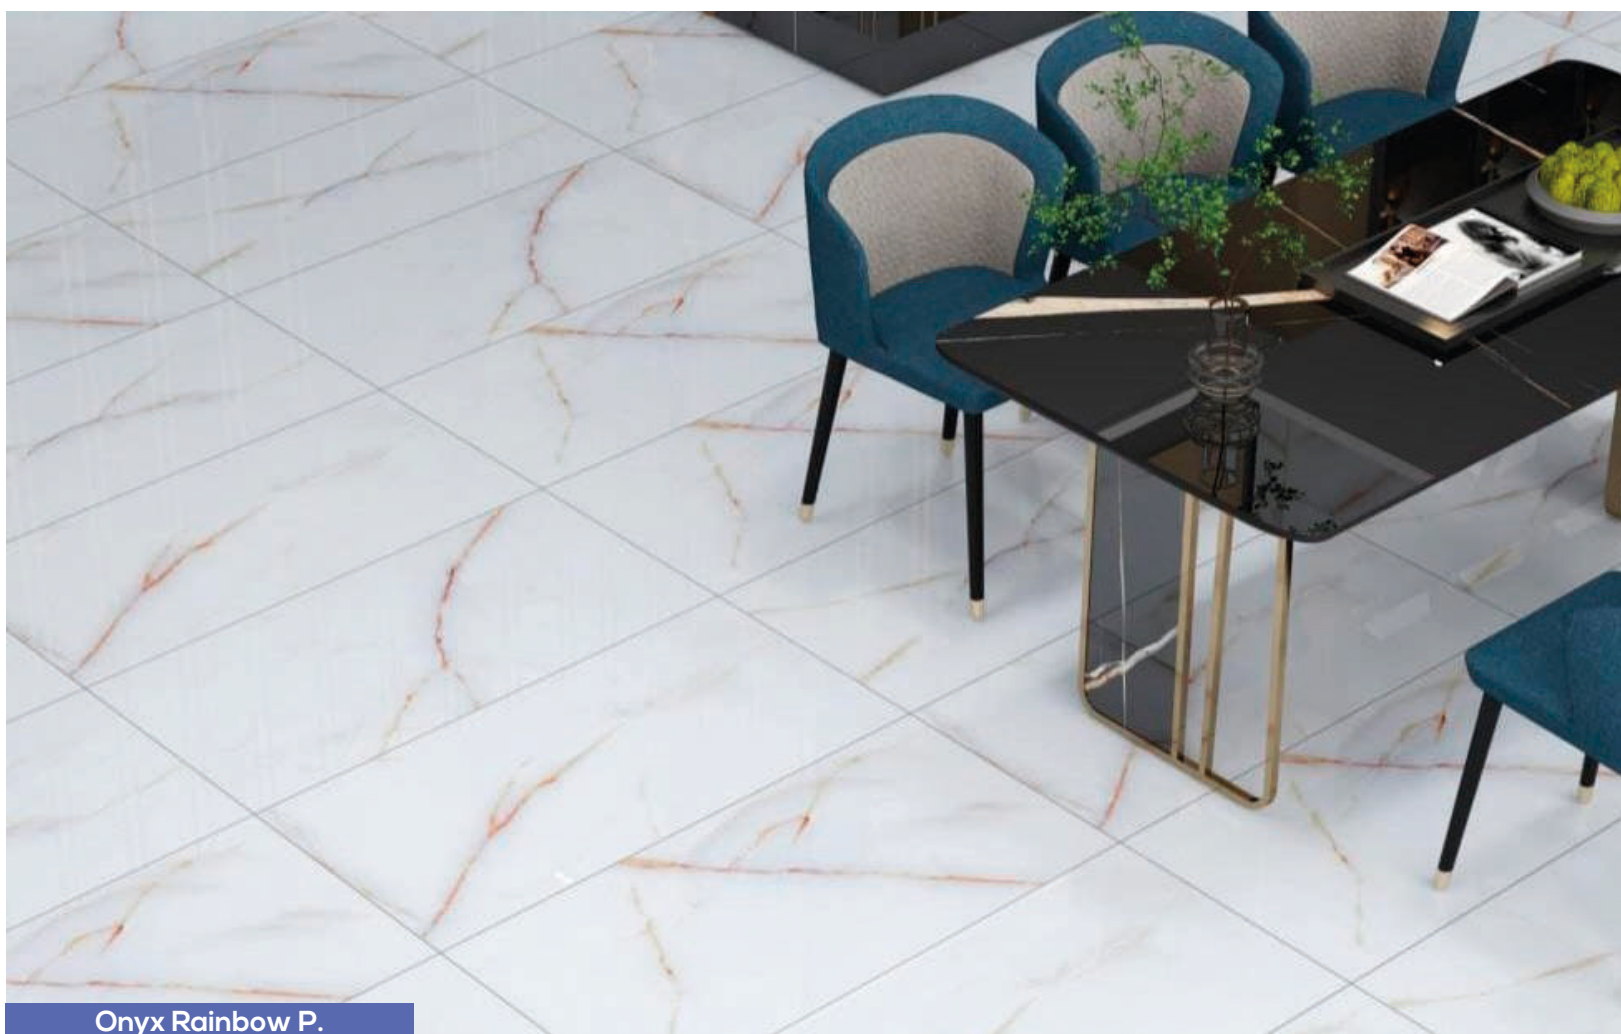

Allure Silver \approx 6 mm

30x30cm · 11.8"x11.8"

pz pcs	cj bx	m ²	kg	m ²	kg	sq ft	lb	sq ft	lb
12	81	1,080	18	87,48	1483	11,63	39,68	942	3269

4 caras/faces

Onyx Rainbow P.

60x120
23.6"x47.2" | **COLORS**

Porcelánico Esmaltado Pulido
Polished Glazed Porcelain