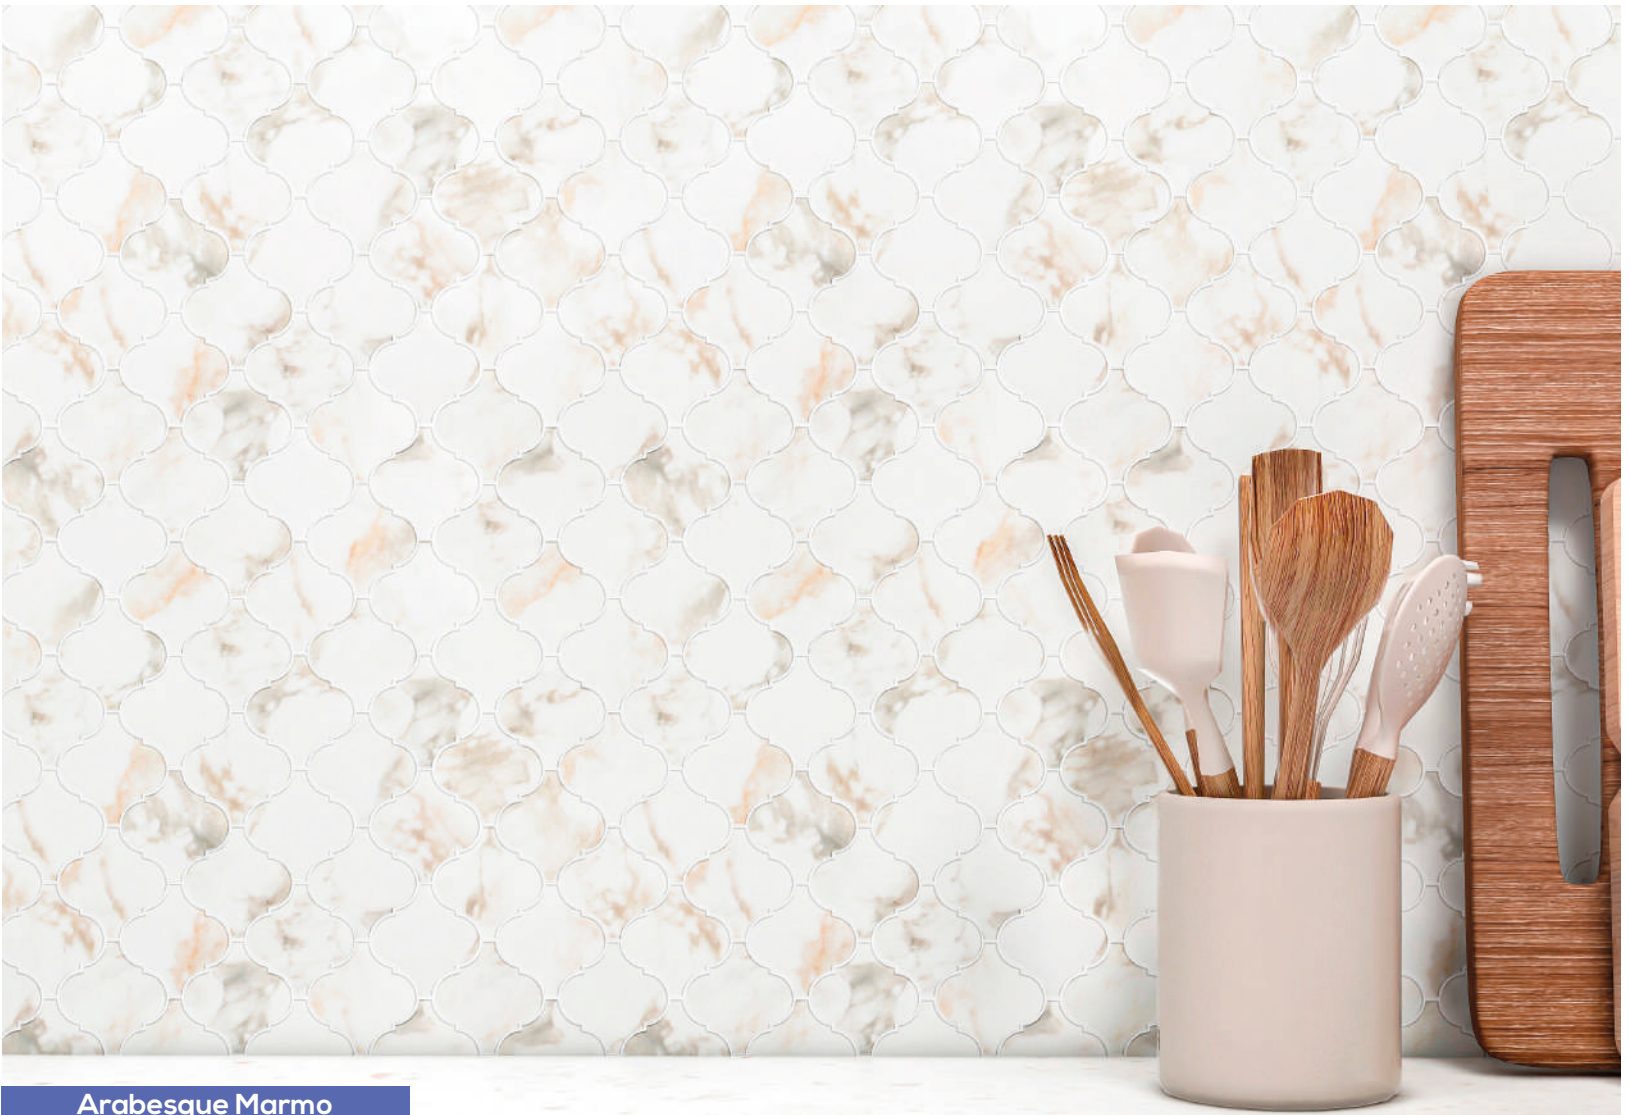

SPC Suelo Vinílico

22,8x150cm · 9"x59.1"

intermateX
GRUPO

31x28 cm | 11.2"x11" **URBAN**

Vidrio | Glass

Arabesque Marmo ± 6 mm

31x28cm · 11.2"x11"

pz pcs	cj bx	m ²	kg	m ²	kg	sq ft	lb	sq ft	lb
10	99	0,868	11,25	85,93	1139	9,34	24,80	925	2510