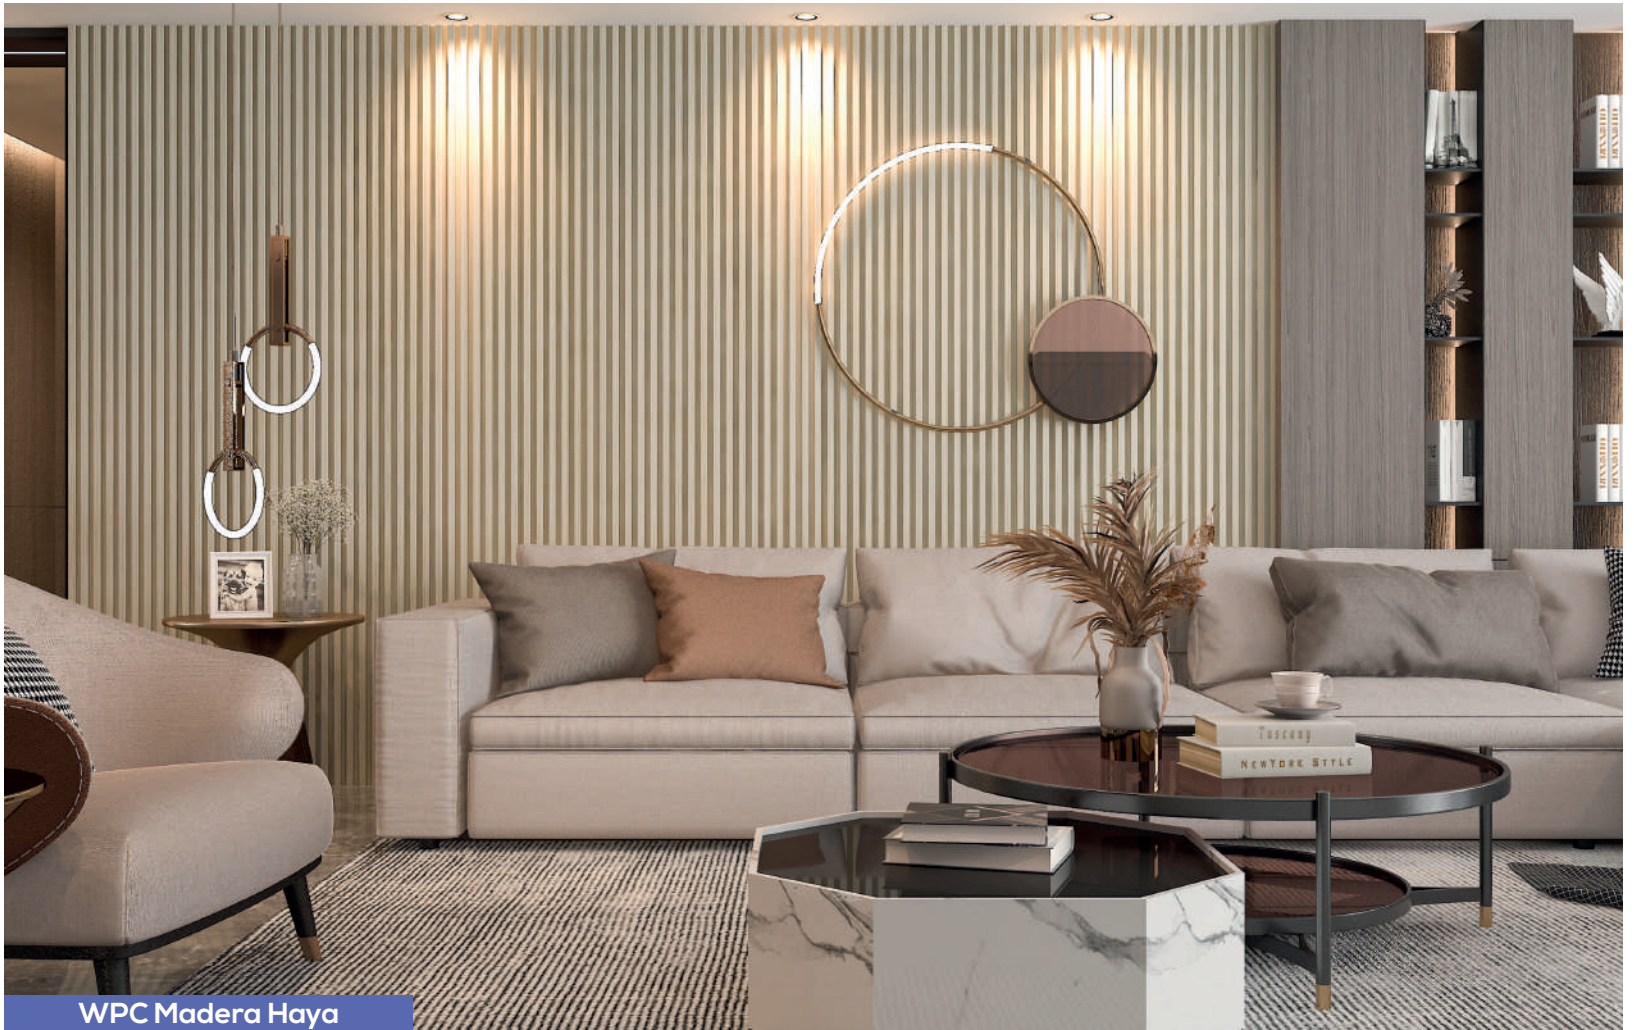

WPC Madera Haya