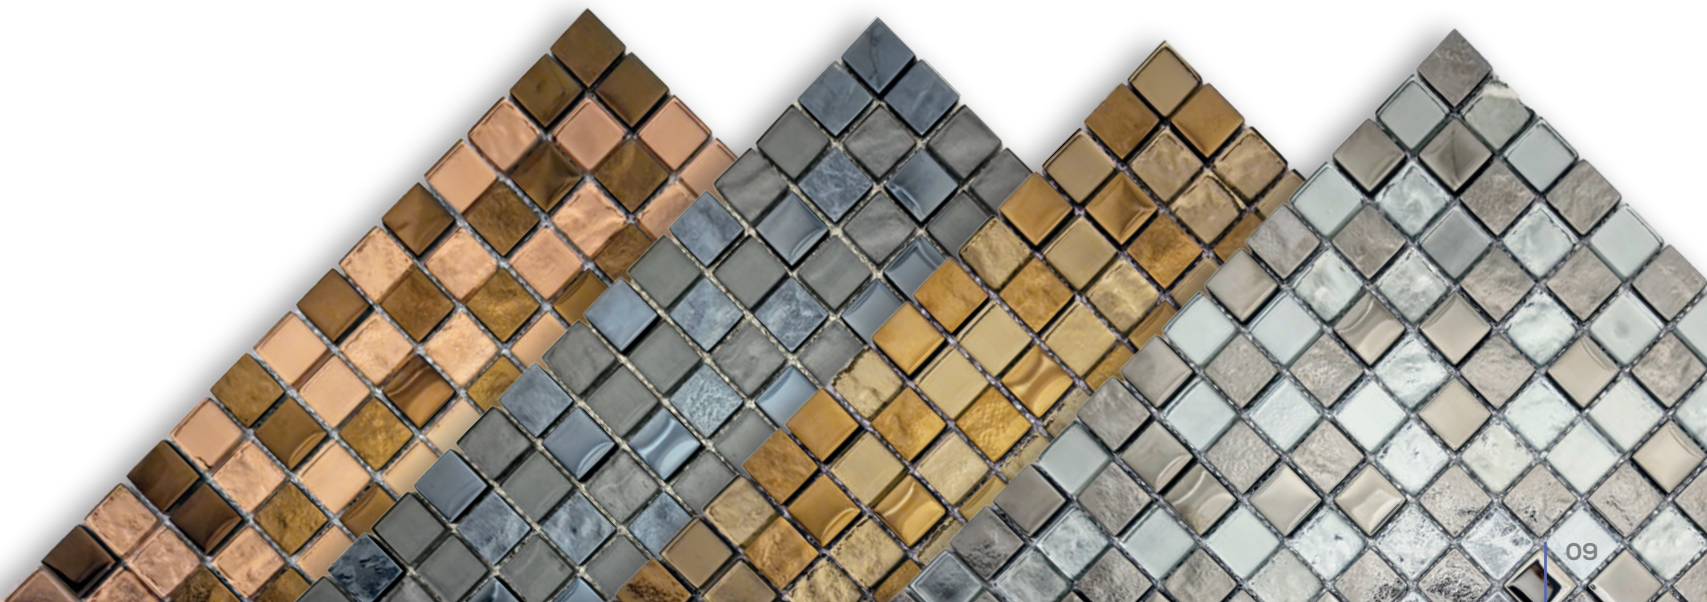

30x30cm · 11.8"x11.8"

pz pcs	cj bx	m²	kg	m²	kg	sq ft	lb	sq ft	lb
12	81	1,080	18	87,48	1483	11,63	39,68	942	3269