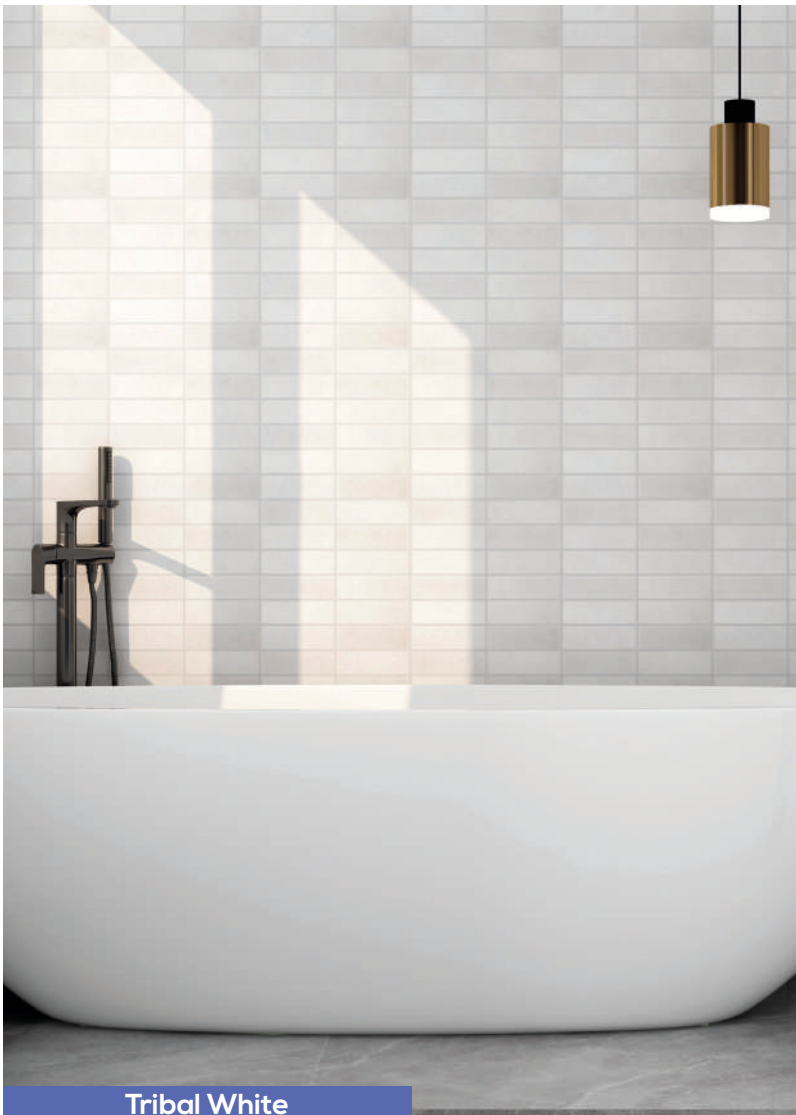

Hexa Zero

30x30 cm | 11.8"x11.8" **TRIBAL**

Vidrio | Glass

Tribal White \approx 6 mm

30x30cm · 11.8"x11.8"

Tribal Black \approx 6 mm

30x30cm · 11.8"x11.8"

pz pcs	cj bx	m ²	kg	m ²	kg	sq ft	lb	sq ft	lb
12	81	1,080	15,71	87,48	1298	11,63	34,63	942	2860