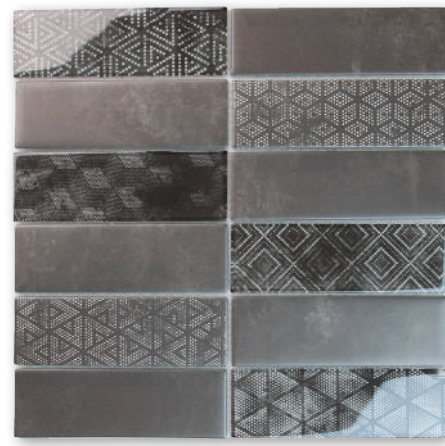

Hexa Zero

30x30 cm | 11.8"x11.8" **TRIBAL**

Vidrio | Glass

Tribal White \approx 6 mm

30x30cm · 11.8"x11.8"

Tribal Black \approx 6 mm

30x30cm · 11.8"x11.8"

pz pcs	cj bx	m ²	kg	m ²	kg	sq ft	lb	sq ft	lb
12	81	1,080	15,71	87,48	1298	11,63	34,63	942	2860