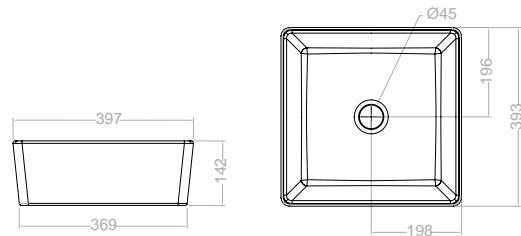

Lavabo blanco rectangular

S30L307927

173,00 €

Antibacteriano
Antibacterial

De sobre encimera. Sin rebosadero y sin orificio de grifería.

601 mm de longitud

White rectangular washbasin

Over countertop. Without overflow and without mixer hole.

601 mm length