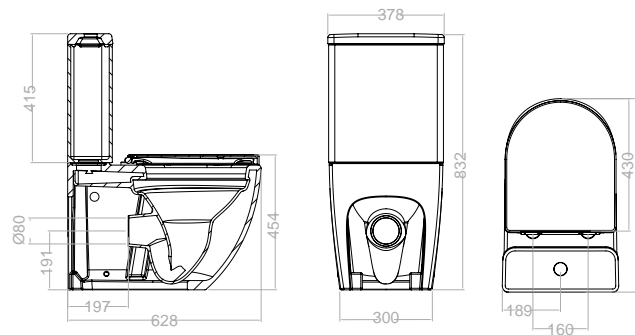

Compuesto por Including

Taza salida dual con juego de fijación, codo de evacuación y sistema Rimless.

S29R308813

194,80 €

WC-bowl with dual outlet and fixation kit, connection elbow and Rimless system.

Tanque de alimentación inferior completo con juego de mecanismos de doble descarga 3/4,5 litros.

S29R308811

93,90 €

WC cistern with down water inlet with double discharge kit 3/4,5 liters.

Asiento y tapa amortiguada, bisagras y sistema Clip Off.

S29R308812

65,50 €

Soft-closing sit and cover, with hinges and Clip Off system.