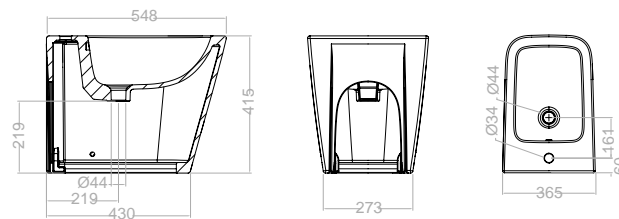

Bidés Bidets

Bidé adosado a pared

S28B307920

180,00 €

Con un orificio para grifería y con juego de fijación oculta.

430 mm de longitud.

Wall to back bidet

With mixer hole and fixation kit.

430 mm length.

Antibacteriano
Antibacterial

Fijaciones
Fixings

Bidé suspendido

S28B307922

180,00 €

Con un orificio para grifería y con juego de fijación oculta.

440 mm de longitud.

Wall-hung bidet

With mixer hole and fixation kit.

440 mm length.

Antibacteriano
Antibacterial

Fijaciones
Fixings