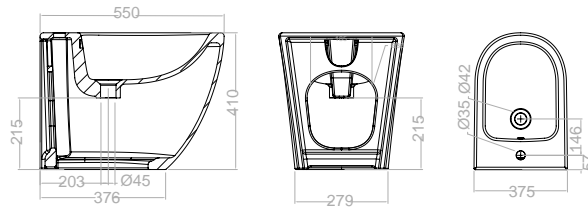

Bidé suspendido

S29B307919

180,00 €

Con un orificio para grifería y con juego de fijación oculta.

350 mm de longitud.

Wall-hung bidet

With mixer hole and fixation kit.

350 mm length.

Antibacteriano
Antibacterial

Fijaciones
Fixings