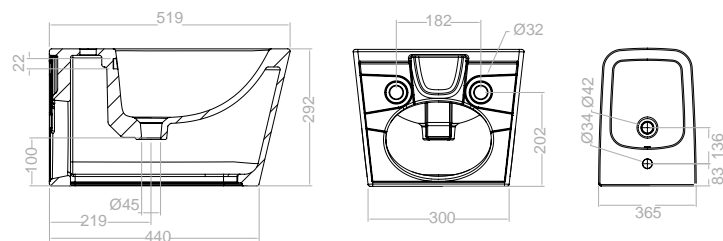

Wall-hung bidet

With mixer hole and fixation kit.

440 mm length.

Antibacteriano
Antibacterial

Fijaciones
Fixings