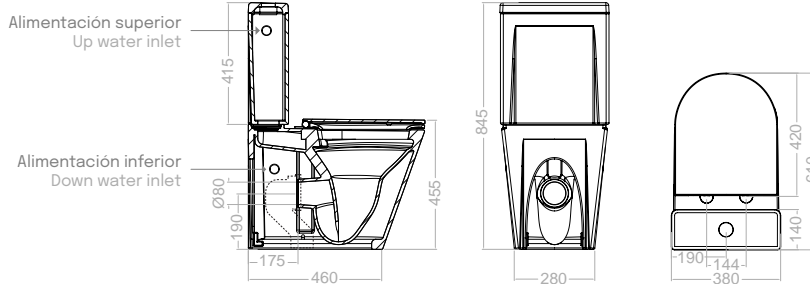

Confort
Comfort

Antibacteriano
Antibacterial

Dual

Fijaciones
Fixings

Bilateral cisterna
Bilateral cistern

Compuesto por Including

Taza salida dual con juego de fijación, codo de evacuación y sistema Rimless. WC-bowl with dual outlet and fixation kit, connection elbow and Rimless system.	S27R308711	169,40 €
Tanque de alimentación inferior completo para la referencia S27A308745. WC cistern with down water inlet for reference S27A308745.	S27R308709	83,20 €
Tanque de alimentación superior completo para la referencia S27A309389. WC cistern with up water inlet for reference S27A309389.	S27R309388	83,20 €
Asiento y tapa amortiguada, bisagras y sistema Clip Off. Soft-closing sit and cover, with hinges and Clip Off system.	S27R308710	55,40 €