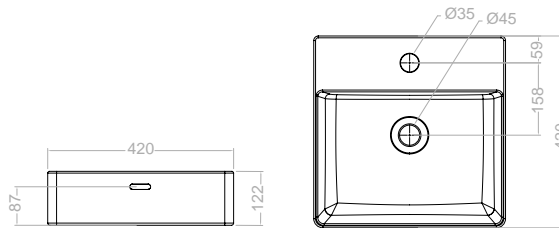

Lavabo blanco rectangular

S30L307895

143,00 €

Con dos posibles instalaciones: Mural y Sobre encimera. Sin rebosadero y con orificio de grifería.

614 mm de longitud

White rectangular washbasin

2 possible installations: over countertop or wall-hung. With overflow and mixer hole

614 mm length

Antibacteriano
Antibacterial

Dual