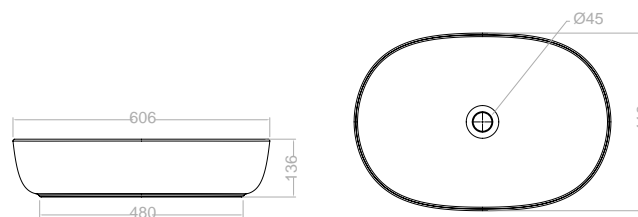

282 mm de longitud

White round washbasin

Over countertop. Without overflow and without mixer hole.

282 mm length

**Lavabo blanco ovalado****S31L307900**

135,00 €

Antibacteriano
Antibacterial

De sobre encimera. Sin rebosadero y sin orificio de grifería.

480 mm de longitud

White oval washbasin

Over countertop. Without overflow and without mixer hole.

480 mm length

Lavabo con orificio Washbasin with mixer hole

**Lavabo blanco ovalado****S31L307928**

124,00 €