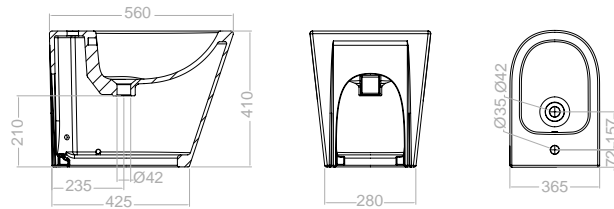

Wall to back bidet

With mixer hole and fixation kit.

425 mm length.

Antibacteriano
Antibacterial

Fijaciones
Fixings

**Bidé suspendido****S27B307915**

160,00 €

Con un orificio para grifería y con juego de fijación oculta.

350 mm de longitud.

Wall-hung bidet

With mixer hole and fixation kit.

350 mm length.

Antibacteriano
Antibacterial

Fijaciones
Fixings

S27A308746

S27A308742