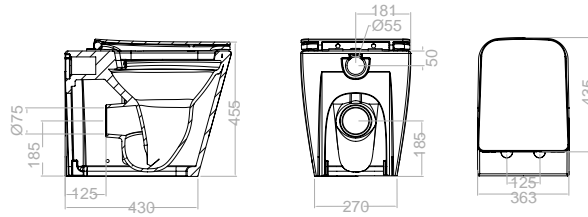

AQUITANIA

Inodoros Toilets

Inodoro completo de tanque bajo

Adosado a la pared y alimentación inferior/superior. Rimless, doble descarga 3/4,5 litros, tapa caída amortiguada y Clip Off.

460 mm de longitud.

430 mm length.

Including: WC bowl, sit and cover.

Rimless

Clip Off

Softclose

Confort
ComfortAntibacteriano
AntibacterialFijaciones
Fixings

Compuesto por Including

Taza con juego de fijación y sistema Rimless.