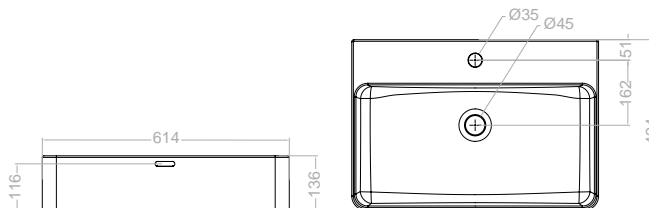

Lavabo con orificio Washbasin with mixer hole

Lavabo blanco cuadrado

S30L307896

122,00 €

Con dos posibles instalaciones: Mural y Sobre encimera. Con rebosadero y con orificio de grifería.

420 mm de longitud

White square washbasin

2 possible installations: over counter top or wall-hung. With overflow and mixer hole.

420 mm length

Antibacteriano
Antibacterial

Dual

Lavabo blanco rectangular

S30L307895

143,00 €

Con dos posibles instalaciones: Mural y Sobre encimera. Sin rebosadero y con orificio de grifería.

614 mm de longitud

White rectangular washbasin

2 possible installations: over countertop or wall-hung. With overflow and mixer hole

614 mm length

Antibacteriano
Antibacterial

Dual