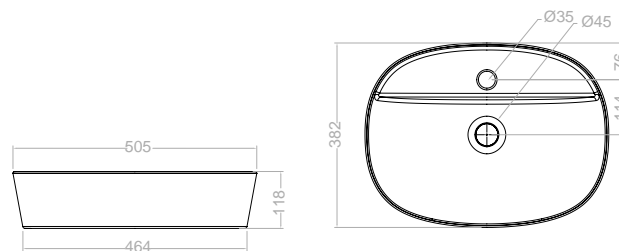

143,00 €

Antibacteriano
Antibacterial

De sobre encimera. Sin rebosadero y con orificio de grifería.

464 mm de longitud

White long oval washbasin

Over countertop. Without overflow and with mixer hole.

464 mm length