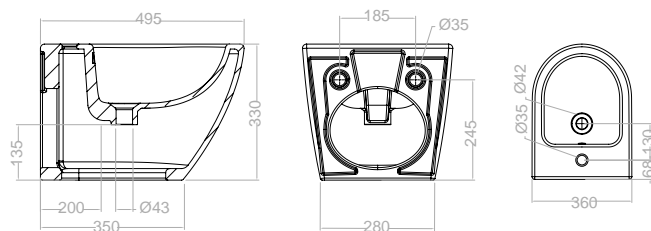

Bidés Bidets

Bidé adosado a pared

S29B308817

180,00 €

Con un orificio para grifería y con juego de fijación oculta.

376 mm de longitud.

Wall to back bidet

With mixer hole and fixation kit.

376 mm length.

Antibacteriano
Antibacterial

Fijaciones
Fixings

Bidé suspendido

S29B307919

180,00 €

Con un orificio para grifería y con juego de fijación oculta.

350 mm de longitud.

Wall-hung bidet

With mixer hole and fixation kit.

350 mm length.

Antibacteriano
Antibacterial

Fijaciones
Fixings