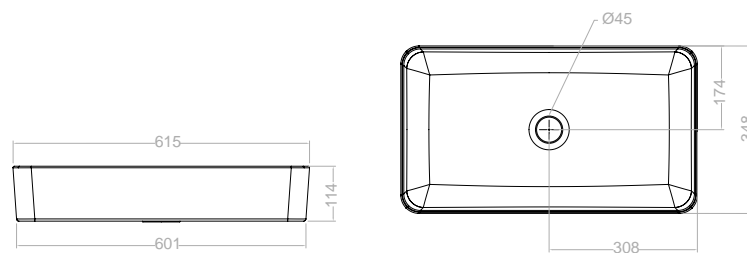

Lavabo sin orificio Washbasin without mixer hole

Lavabo blanco cuadrado

S30L307926

116,00 €

Antibacteriano
Antibacterial

De sobre encimera. Sin rebosadero y sin orificio de grifería.

369 mm de longitud

White square washbasin

Over countertop. Without overflow and without mixer hole.

369 mm length

Lavabo blanco rectangular

S30L307927

173,00 €

Antibacteriano
Antibacterial

De sobre encimera. Sin rebosadero y sin orificio de grifería.

601 mm de longitud

White rectangular washbasin

Over countertop. Without overflow and without mixer hole.

601 mm length