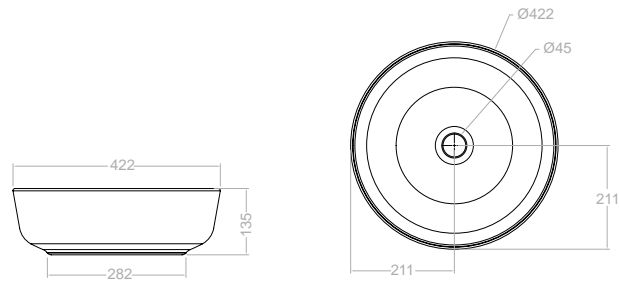

282 mm de longitud

White round washbasin

Over countertop. Without overflow and without mixer hole.

282 mm length

**Lavabo blanco ovalado****S31L307900**

135,00 €

Antibacteriano
Antibacterial

De sobre encimera. Sin rebosadero y sin orificio de grifería.